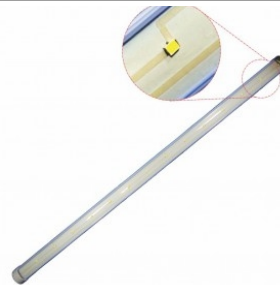

MAX 4W
60CM
54 LEDS

DNI

24V

DNI8841