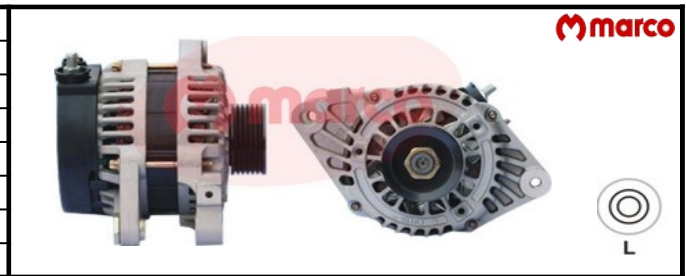

marco

ACH-13		12V 75A	
APLICACIÓN:	EQUIVALENCIAS:	MEDIDAS:	
BYD F0 /F3 1.5	JFZ1727/ 371Q3701020/	POLEA:	6 PK
		A:	58mm
		B:	168mm
		C:	38mm