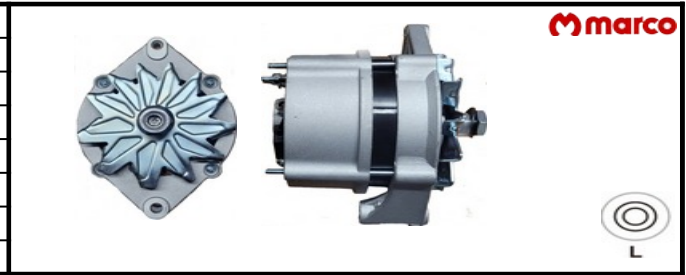

**marco**

<b>ABO43</b>		<b>12V 90A</b>	
APLICACIÓN:	EQUIVALENCIAS:	MEDIDAS:	
MBB SPRINTER 416/ VITO 110 2.2 Cdi/ SPRINTER 316/ 313/ 413/ 213/ 216/ C220T	0123320051/ 0123320065/ 23020N/ <b>POLEA RUEDA LIBRE</b>	<b>POLEA:</b>	6PK
		<b>A:</b>	Ø50mm
		<b>B:</b>	162mm
		<b>C:</b>	56mm

**marco**

**IMPORTADORA**  
**ISIS**

**Importación, Exportación  
y Comercialización de Repuestos  
de Vehículos**

Ignacio Carrera Pinto #1161, Rancagua.  
Fono: 72-2-583570  
ventas@importadoraisis.cl

<b>ABO44</b>		<b>12V 90A</b>	
APLICACIÓN:	EQUIVALENCIAS:	MEDIDAS:	
JOHN DEERE 4.5/ CASE 110/ 580/ 1150/ 5120/ 480K/ SCANIA G460	0120484011/ 0120484050/ AAK5165/ 12145N/	<b>POLEA:</b>	S/P
		<b>A:</b>	
		<b>B:</b>	172mm
		<b>C:</b>	51mm