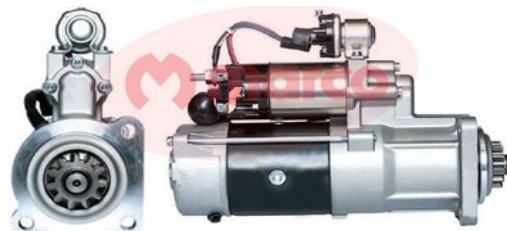

marco

MPR19		24V - 7,5KW	
APLICACIÓN:	EQUIVALENCIAS:	MEDIDAS:	
YUCHAI 6M	M105R3007SE	DIENTES:	11
		Ø:	52,8mm
		A:	32mm
		B:	89mm
		C:	
		D/P:	127mm