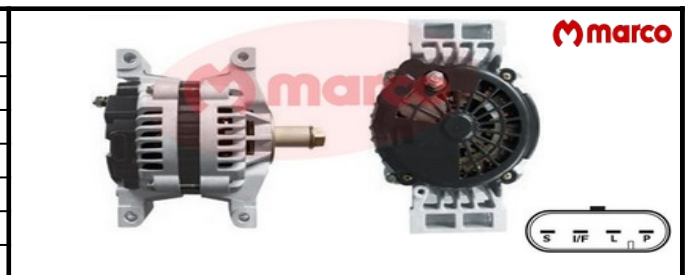

**marco**

<b>ACH-13</b>		<b>12V 75A</b>	
APLICACIÓN:	EQUIVALENCIAS:	MEDIDAS:	
BYD F0 /F3 1.5	JFZ1727/ 371Q3701020/	<b>POLEA:</b>	6 PK
		<b>A:</b>	58mm
		<b>B:</b>	168mm
		<b>C:</b>	38mm

**marco**

<b>ACH-19</b>		<b>12V 90A</b>	
APLICACIÓN:	EQUIVALENCIAS:	MEDIDAS:	
DONGFENG 330	3701100-E0100/ JFZ1946/	<b>POLEA:</b>	6PK
		<b>A:</b>	Ø49mm
		<b>B:</b>	135mm
		<b>C:</b>	57mm

**marco**

<b>ADE26</b>		<b>12V 145A</b>	
APLICACIÓN:	EQUIVALENCIAS:	MEDIDAS:	
INTERNATIONAL/ FREIGHTLINER/ MACK/  KENWORTH/	19020900 /	<b>POLEA:</b>	
		<b>A:</b>	
		<b>B:</b>	175mm
		<b>C:</b>	99mm

**marco**