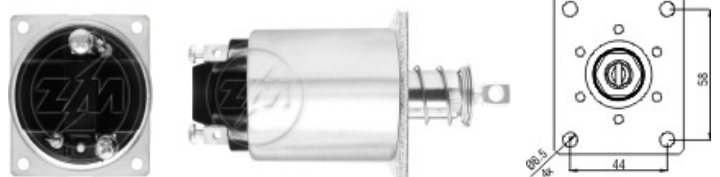

096010-0690 / 22019-6A510

1 BORNE

ZM5733

24V

MWM

BOSCH: 9.330.080.000

**IMPORTADORA
ISIS**

**Importación, Exportación
y Comercialización de Repuestos
de Vehículos**