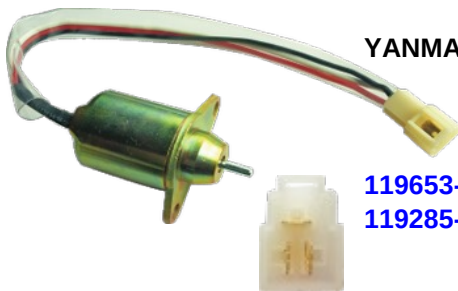

1C010-60015

STP11

12V

**KUBOTA BX2200/D905/
D1005/ D1105/ V1205/
JACOBSEN LF550/ LF570**

1503ES-12AU5C5S
17454-60010/ SA-4569-T

STP13

12V

YANMAR/ JOHN DEERE/

119653-77950/ 1503ES/
119285-77950/ SA5213

STP14

12V

GRUAS PERKINS SERIE 700

2848A275,2848A279/
06-45344-000

STP04

12V

**KUBOTA V2607
BOBCAT S160**